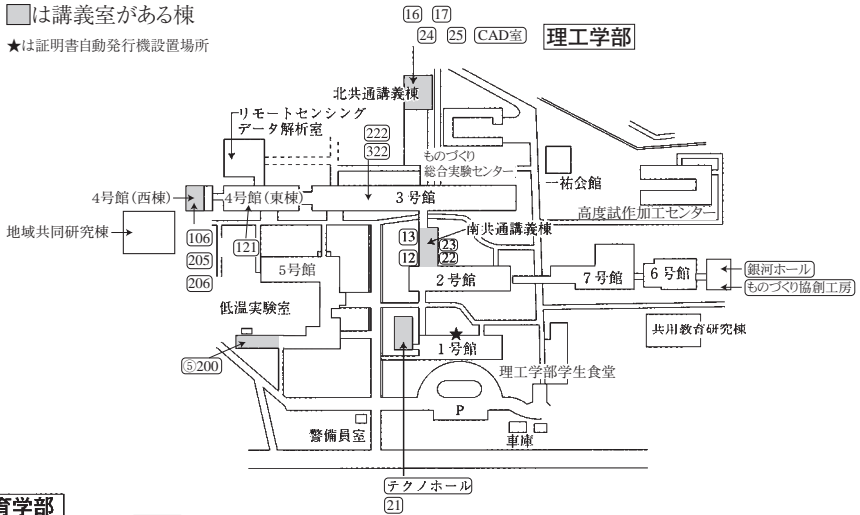

# 講義室配置図 (2023年4月現在)

## 各学部等講義室の配置図

- は講義室がある棟
- ★は証明書自動発行機設置場所

## 人文社会科学部 学生センター

学生センターA棟  
 ※学生センター棟  
 配置図は次ページ以降参照

## 学生センターA棟講義室配置図