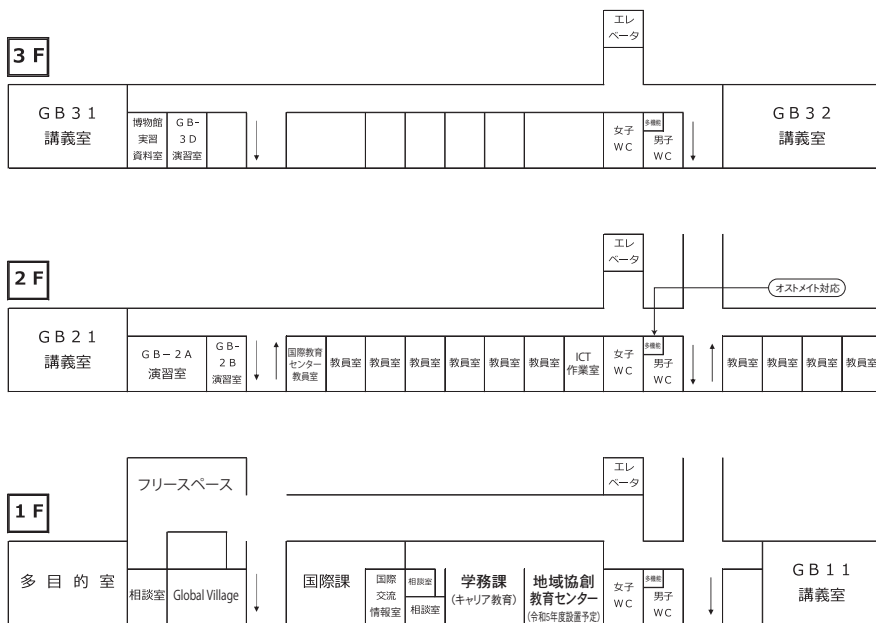

学生センターB棟講義室配置図