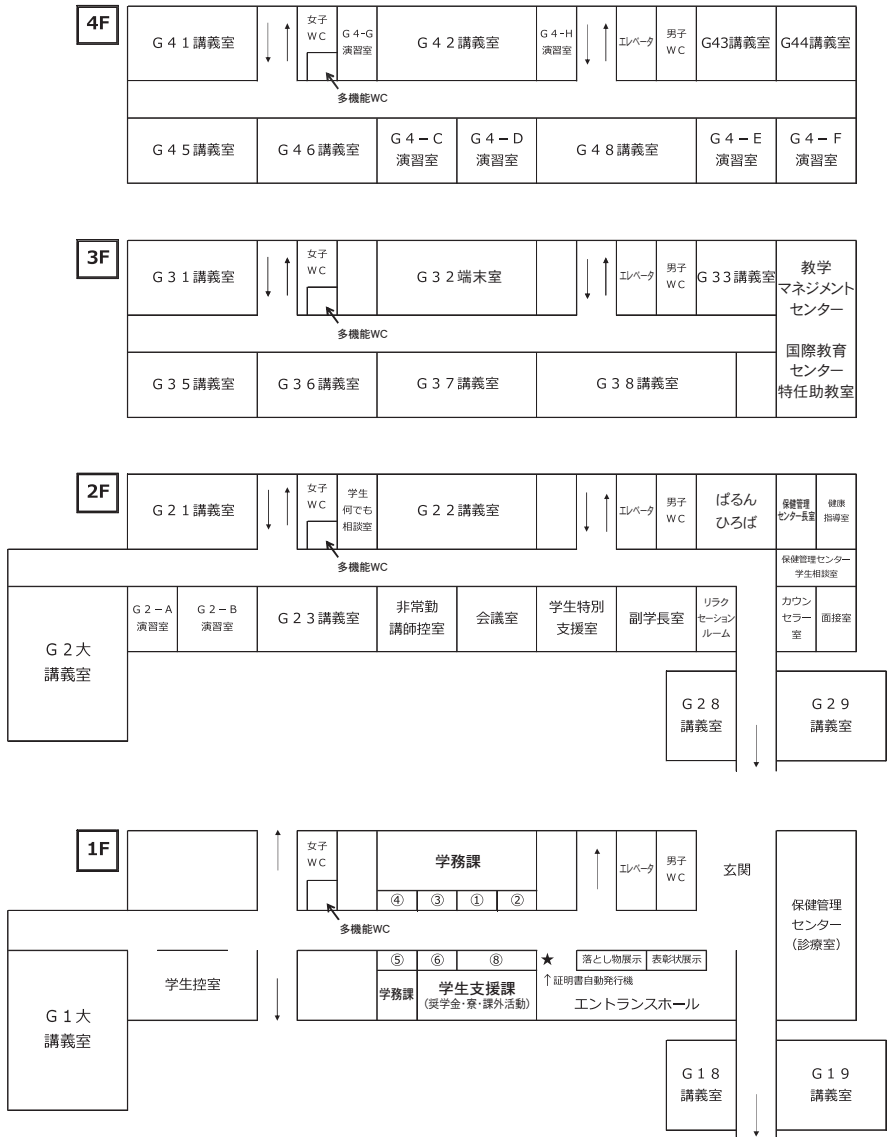

# 講義室配置図 (2023年4月現在)

## 各学部等講義室の配置図

- は講義室がある棟
- ★は証明書自動発行機設置場所

## 人文社会科学部 学生センター

学生センターA棟  
 ※学生センター棟  
 配置図は次ページ以降参照

## 学生センターA棟講義室配置図