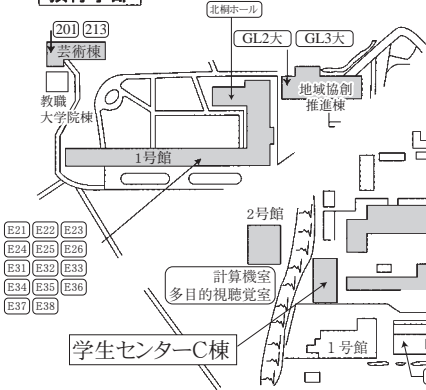

# 講義室配置図 (2023年4月現在)

## 各学部等講義室の配置図

- は講義室がある棟
- ★は証明書自動発行機設置場所

## 人文社会科学部 学生センター

学生センターA棟  
 ※学生センター棟  
 配置図は次ページ以降参照

## 学生センターA棟講義室配置図