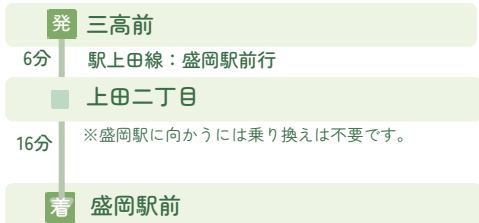

### 盛岡駅→自啓寮・同袍寮(岩手大学)→北謳寮・紅梅寮

(岩手県交通)

<乗り場>  
盛岡駅前東口バスターミナル11番乗り場

<降り場>  
自啓寮・同袍寮(岩手大学)へお越しの方: 岩手大学前  
北謳寮・紅梅寮へお越しの方: 三高前

<運賃>  
\* 盛岡駅前→岩手大学前 運賃: 250円  
\* 盛岡駅前→三高前 運賃: 310円

### 北謳寮・紅梅寮→自啓寮・同袍寮(岩手大学)→盛岡駅

(岩手県交通をご利用の場合)

(岩手県北バスをご利用の場合)

<運賃>  
\* 三高前→上田二丁目 運賃: 180円  
\* 三高前→盛岡駅前 運賃: 310円

<運賃>  
\* 三高前→上田二丁目 運賃: 170円  
\* 三高前→盛岡駅前 運賃: 310円

<降り場>  
岩手大学(自啓寮・同袍寮)へお越しの方: 「上田二丁目」(「三高前」から盛岡駅へ行くバスは「岩手大学前」は通りませんのでご注意ください。)  
盛岡駅へ行かれる方: 岩手県交通「盛岡駅前」、岩手県北バス「盛岡駅西口」