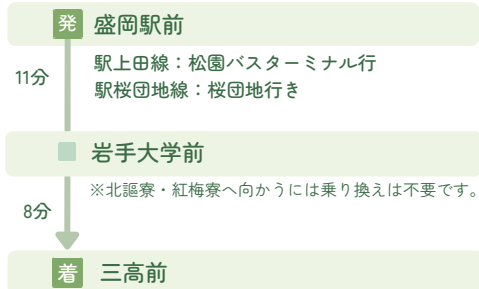

## バスをご利用の場合

### 盛岡駅→自啓寮・同袍寮(岩手大学)→北謳寮・紅梅寮

(岩手県交通)

<乗り場>  
盛岡駅前東口バスターミナル11番乗り場

<降り場>  
自啓寮・同袍寮(岩手大学)へお越しの方: 岩手大学前  
北謳寮・紅梅寮へお越しの方: 三高前

<運賃>  
\* 盛岡駅前→岩手大学前 運賃: 250円  
\* 盛岡駅前→三高前 運賃: 310円