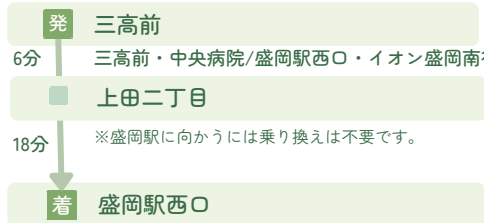

## バスをご利用の場合

### 盛岡駅→自啓寮・同袍寮(岩手大学)→北謳寮・紅梅寮

(岩手県交通)

<乗り場>  
盛岡駅前東口バスターミナル11番乗り場

<降り場>  
自啓寮・同袍寮(岩手大学)へお越しの方: 岩手大学前  
北謳寮・紅梅寮へお越しの方: 三高前

<運賃>  
\* 盛岡駅前→岩手大学前 運賃: 250円  
\* 盛岡駅前→三高前 運賃: 310円

### 北謳寮・紅梅寮→自啓寮・同袍寮(岩手大学)→盛岡駅

(岩手県交通をご利用の場合)

(岩手県北バスをご利用の場合)

<運賃>  
\* 三高前→上田二丁目 運賃: 180円  
\* 三高前→盛岡駅前 運賃: 310円

<運賃>  
\* 三高前→上田二丁目 運賃: 170円  
\* 三高前→盛岡駅前 運賃: 310円

<降り場>  
岩手大学(自啓寮・同袍寮)へお越しの方: 「上田二丁目」(「三高前」から盛岡駅へ行くバスは「岩手大学前」は通りませんのでご注意ください。)  
盛岡駅へ行かれる方: 岩手県交通「盛岡駅前」、岩手県北バス「盛岡駅西口」