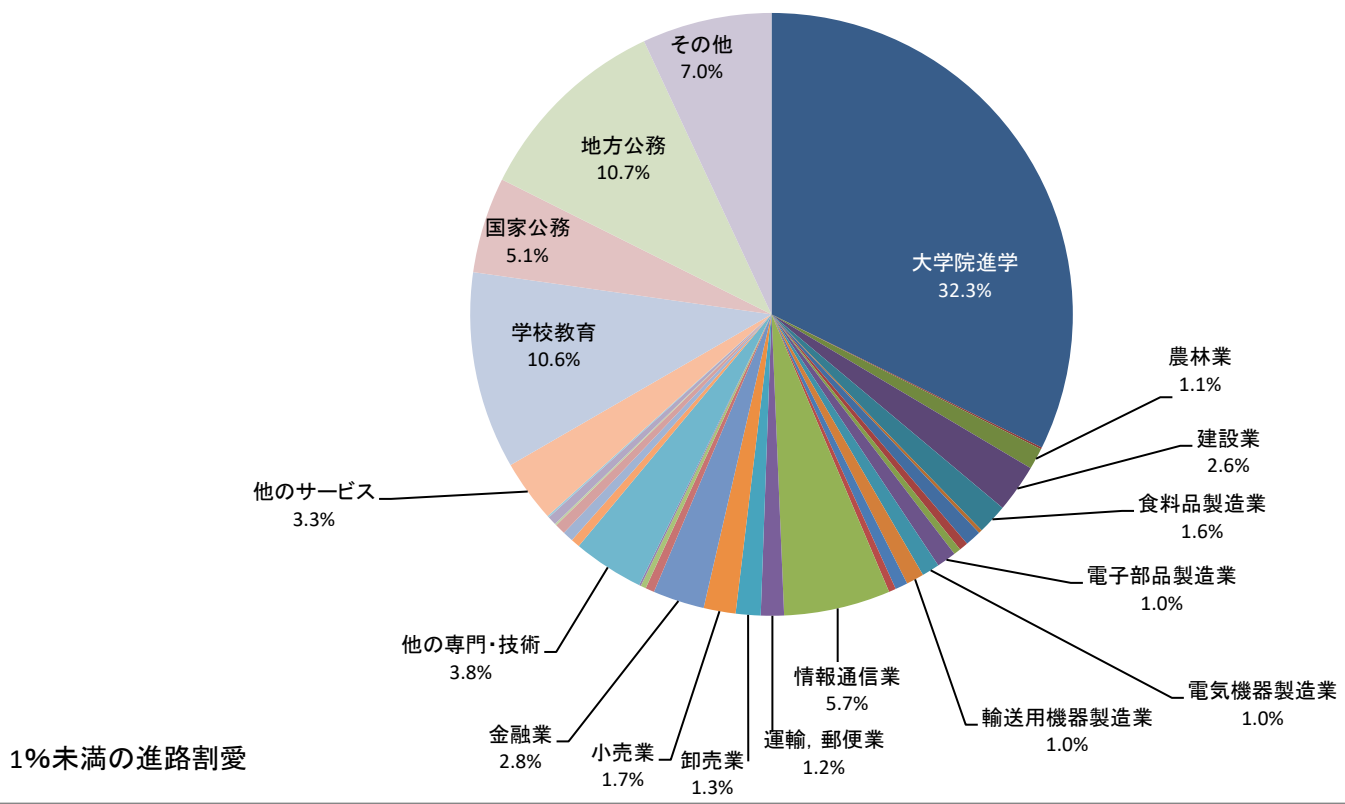

令和5(2023)年度 学部卒業生 進路別人数(24卒)

令和5(2023)年度 学部卒業生進路別 人数割合(24卒)

令和5(2023)年度 学部卒業生 学部別進路別人数(24卒)

令和5(2023)年度 大学院修士課程修了生 進路別人数(24卒)

令和5(2023)年度 大学院修士課程修了生 進路別人数(24卒)

令和5(2023)年度 大学院修士課程修了生 選考別進路別人数(24卒)