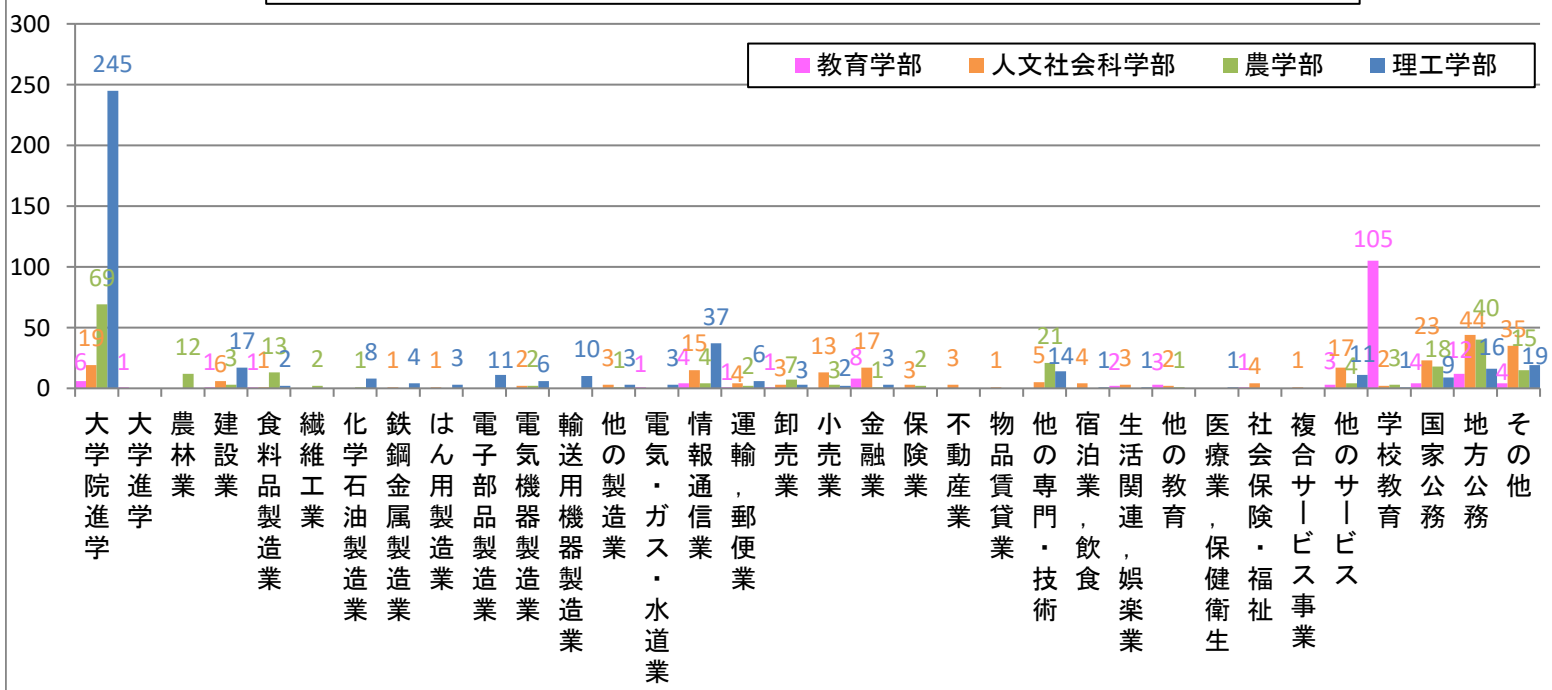

令和5(2023)年度 学部卒業生 進路別人数(24卒)

令和5(2023)年度 学部卒業生進路別 人数割合(24卒)

令和5(2023)年度 学部卒業生 学部別進路別人数(24卒)

令和5(2023)年度 大学院修士課程修了生 進路別人数(24卒)

令和5(2023)年度 大学院修士課程修了生 進路別人数(24卒)

令和5(2023)年度 大学院修士課程修了生 選考別進路別人数(24卒)