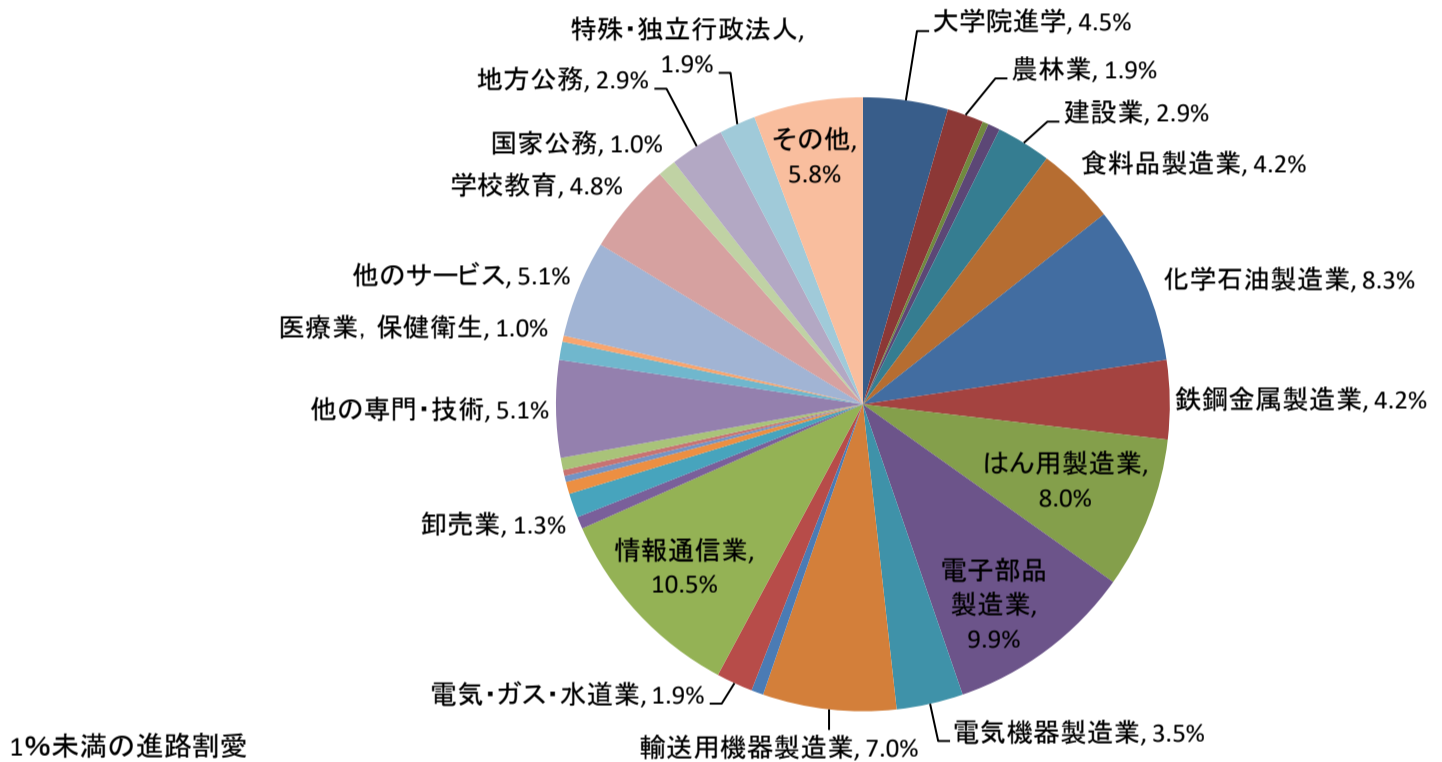

令和5(2023)年度 学部卒業生 進路別人数(24卒)

令和5(2023)年度 学部卒業生進路別 人数割合(24卒)

令和5(2023)年度 学部卒業生 学部別進路別人数(24卒)

令和5(2023)年度 大学院修士課程修了生 進路別人数(24卒)

令和5(2023)年度 大学院修士課程修了生 進路別人数(24卒)

令和5(2023)年度 大学院修士課程修了生 選考別進路別人数(24卒)