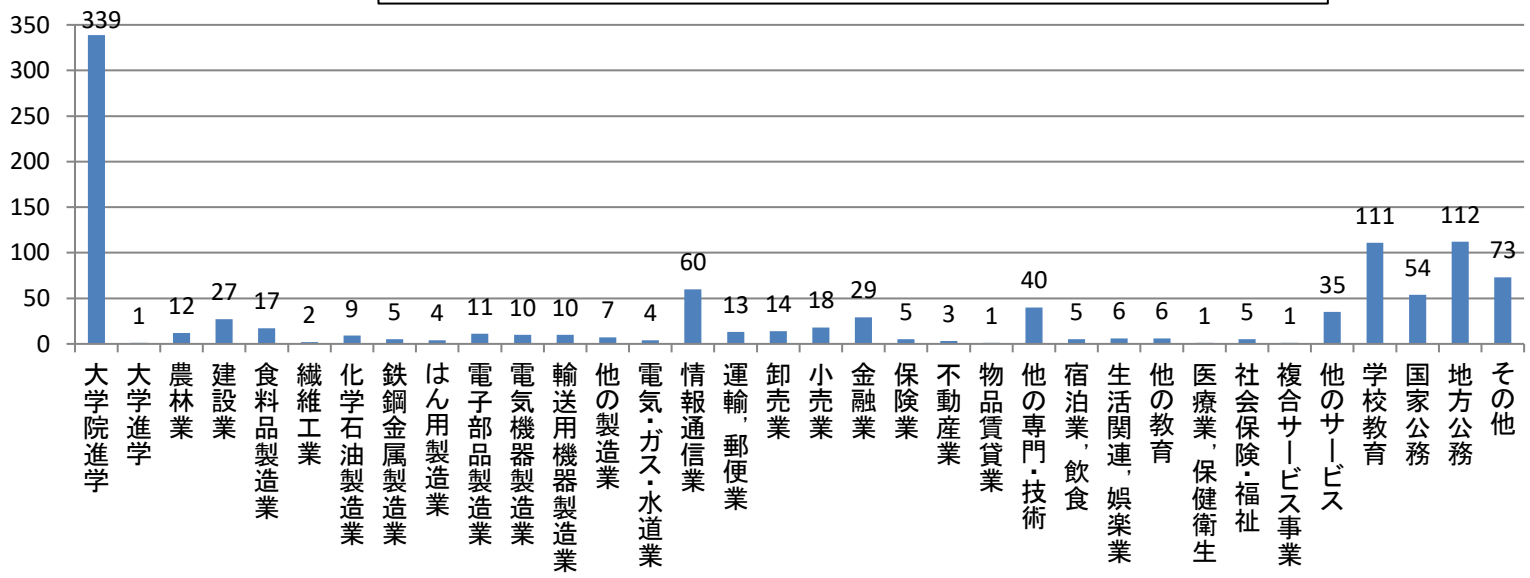

令和5(2023)年度 学部卒業生 進路別人数(24卒)

令和5(2023)年度 学部卒業生進路別 人数割合(24卒)

令和5(2023)年度 学部卒業生 学部別進路別人数(24卒)

令和5(2023)年度 大学院修士課程修了生 進路別人数(24卒)

令和5(2023)年度 大学院修士課程修了生 進路別人数(24卒)

令和5(2023)年度 大学院修士課程修了生 選考別進路別人数(24卒)