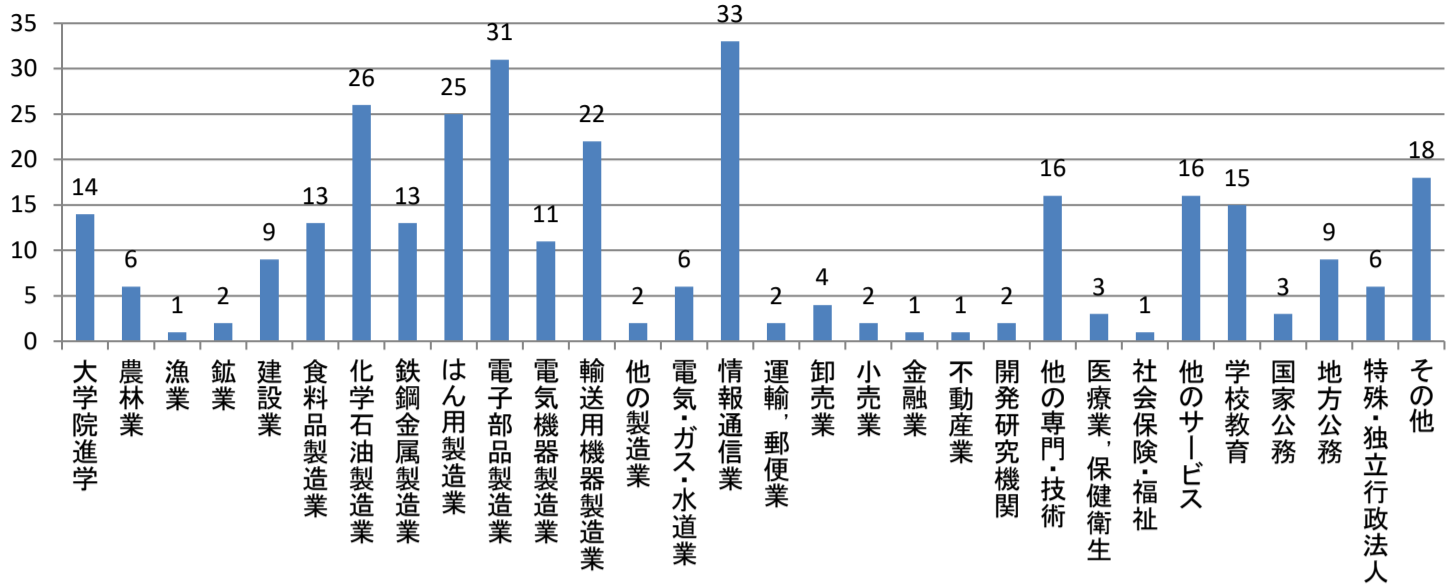

令和5(2023)年度 学部卒業生 進路別人数(24卒)

令和5(2023)年度 学部卒業生進路別 人数割合(24卒)

令和5(2023)年度 学部卒業生 学部別進路別人数(24卒)

令和5(2023)年度 大学院修士課程修了生 進路別人数(24卒)

令和5(2023)年度 大学院修士課程修了生 進路別人数(24卒)

令和5(2023)年度 大学院修士課程修了生 選考別進路別人数(24卒)